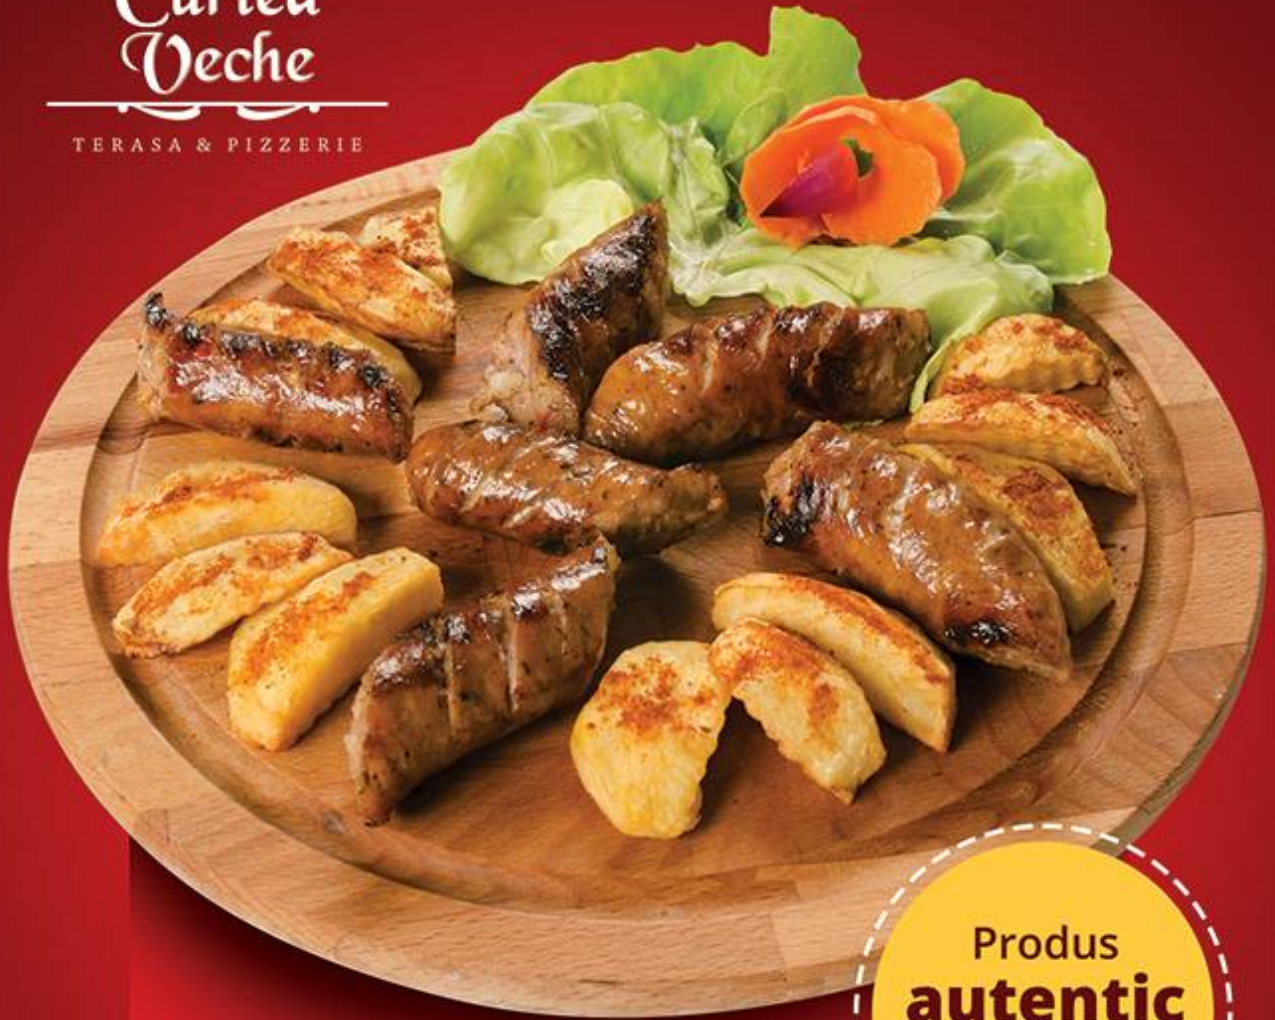

Curtea
Veche
TERASA & PIZZERIA

Produce
autentic
Curtea Veche!

Platou cârnați Tărănești

cârnați țărănești, garnitură, salată

Numai din
ingrediente
naturale!

cu rucola și
roșii cherry

Prodot
autentic
Curtea Veche!

Inghetata

diverse sortimente (180 g)

**Curtea
Veche**
TERASA & PIZZERIA

BETTY ICE

Inghetata

diverse sortimente (180 g)

Produce
autentic
Curtea Veche!

Platoul Berarului